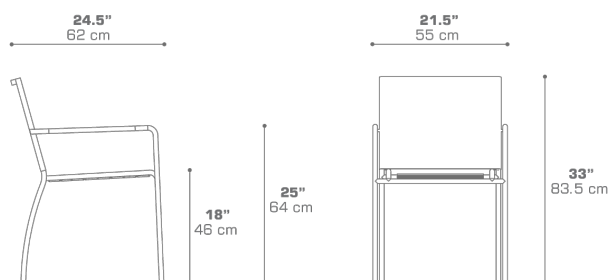

DIMENSIONS

CONFIGURATIONS

FRAME : Powder Coating Stainless Steel

SLING : Grade K | P | Q | U

Protective Cover :
MG2601PC for 4 Chairs

PACKING DETAILS

VOL : 4 ft³ | 0.11 m³

NW : 11 lb | 5 kg

GW : 15.5 lb | 7 kg

PU : 4 / Box

DOWNLOAD MATERIALS

[Powder Coating Colors](#)

[Textiles](#)