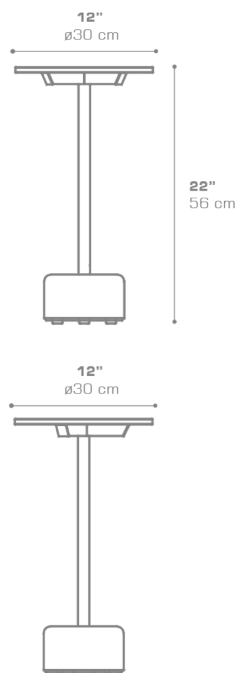

**GLYPH Side Table 12" / 30 cm (HPL Top | Stone
Base)**
GLY34

Protective cover available

DIMENSIONS**CONFIGURATIONS**

FRAME	: Powder Coated Aluminum Ultra Durable
BASE	: Stone
TOP	: High Pressure Laminate (HPL)

Protective Cover :
GLY04PC Protective Cover

PACKING DETAILS

VOL	: 3 ft ³ 0.08 m ³
NW	: 15 lb 7 kg
GW	: 24 lb 11 kg
PU	: 1 / Box

DOWNLOAD MATERIALS

[Powder Coating Colors](#)
[HPL](#)