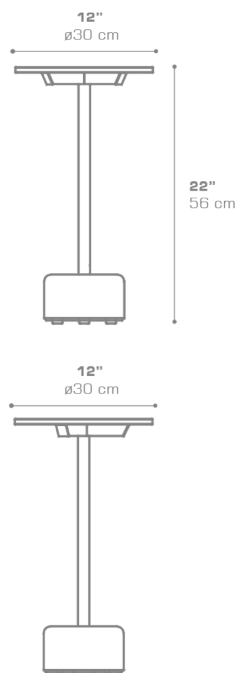

GLYPH Side Table 12" / 30 cm (HPL Top | Stone Base)
GLY34

Protective cover available

DIMENSIONS**CONFIGURATIONS**

FRAME	: Powder Coated Aluminum Ultra Durable
BASE	: Stone
TOP	: High Pressure Laminate (HPL)

Protective Cover :
GLY04PC Protective Cover**PACKING DETAILS**

VOL	: 3 ft ³ 0.08 m ³
NW	: 15 lb 7 kg
GW	: 24 lb 11 kg
PU	: 1 / Box

DOWNLOAD MATERIALS[Powder Coating Colors](#)
[HPL](#)