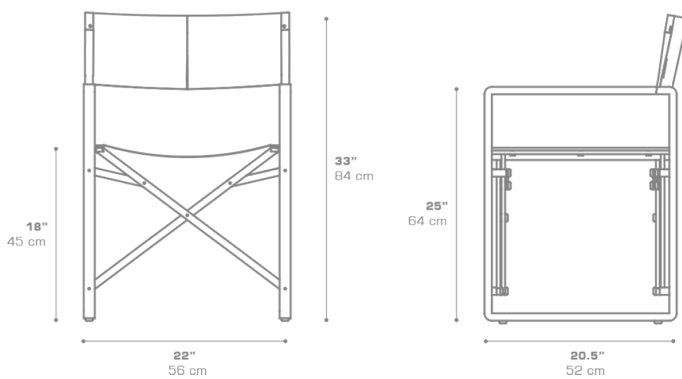

DIMENSIONS

CONFIGURATIONS

FRAME : Powder Coating Stainless Steel

SLING : Grade K | Q | U

Protective Cover :
PRD001PC

PACKING DETAILS

VOL : 4 ft³ | 0.12 m³

NW : 18 lb | 8 kg

GW : 29 lb | 13 kg

PU : 1 / Box

DOWNLOAD MATERIALS

[Powder Coating Colors](#)

[Textiles](#)