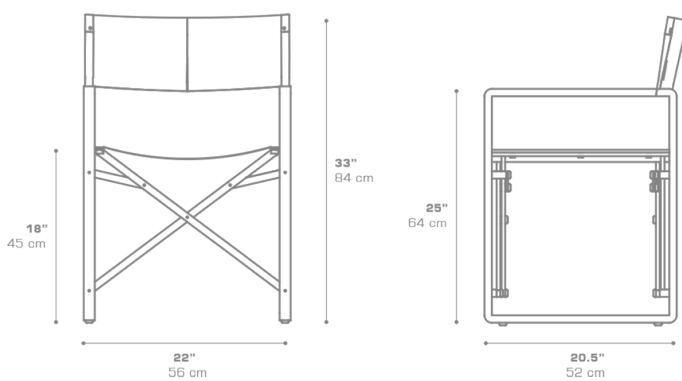

### DIMENSIONS

### PACKING DETAILS

VOL : 4 ft<sup>3</sup> | 0.12 m<sup>3</sup>

NW : 18 lb | 8 kg

GW : 29 lb | 13 kg

PU : 1 / box