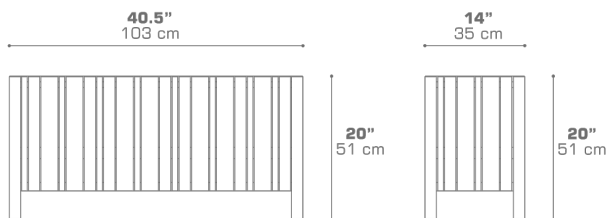

# IMO Teak Planter 40.5" x 14" x 20" / 103 x 35 x 51 cm IM004

## DIMENSIONS

## PACKING DETAILS

VOL : 9 ft<sup>3</sup> | 0.25 m<sup>3</sup>  
NW : 53.5 lb | 24 kg  
GW : 62.5 lb | 28 kg  
PU : 1 / Box