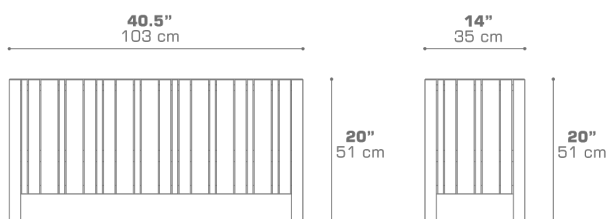

IMO Teak Planter 40.5" x 14" x 20" / 103 x 35 x 51 cm IM004

DIMENSIONS

CONFIGURATIONS

FRAME : Laminated Teak Brushed

PACKING DETAILS

NW : 53.5 lb | 24 kg
GW : 62.5 lb | 28 kg
VOL : 9 ft³ | 0.25 m³
PU : 1 / Box