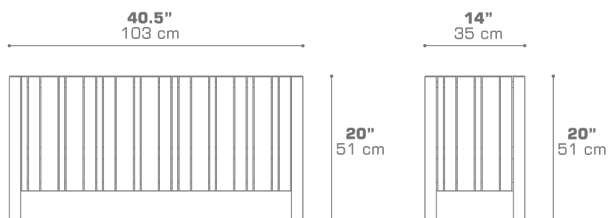

# IMO Teak Planter 40.5" x 14" x 20" / 103 x 35 x 51 cm IM004

## DIMENSIONS

## PACKING DETAILS

VOL : 9 ft3 | 0.25 m3  
NW : 53.5 lb | 24 kg  
GW : 62.5 lb | 28 kg  
PU : 1 / Box

**COLOR OPTIONS | DOWNLOAD**  
[MATERIAL & FINISHES](#)