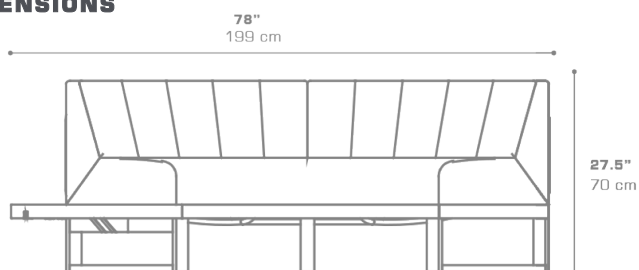

### DIMENSIONS

### PACKING DETAILS

VOL	: 56 ft <sup>3</sup>   1.58 m <sup>3</sup>
NW	: 86 lb   39 kg
GW	: 123 lb   56 kg
PU	: 1 / box
COM	: 6.5 ly