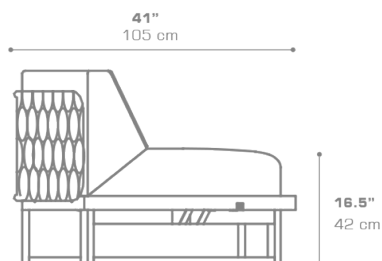

### DIMENSIONS

### PACKING DETAILS

VOL	: 56 ft <sup>3</sup>   1.58 m <sup>3</sup>
NW	: 86 lb   39 kg
GW	: 123 lb   56 kg
PU	: 1 / box
COM	: 6.5 ly