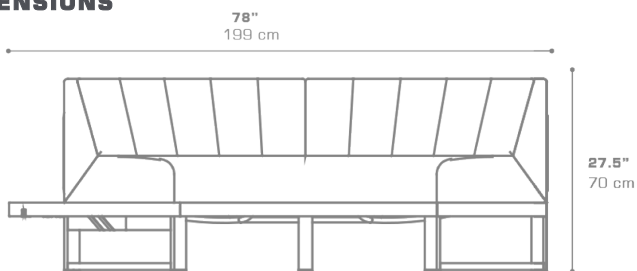

### DIMENSIONS

### PACKING DETAILS

VOL	: 56 ft <sup>3</sup>   1.58 m <sup>3</sup>
NW	: 86 lb   39 kg
GW	: 123 lb   56 kg
PU	: 1 / box
COM	: 6.5 ly