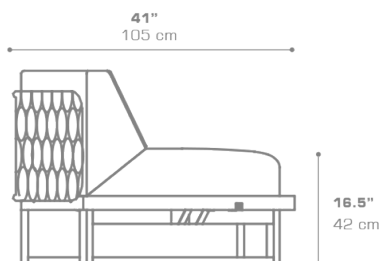

### DIMENSIONS

### PACKING DETAILS

VOL	: 56 ft <sup>3</sup>   1.58 m <sup>3</sup>
NW	: 86 lb   39 kg
GW	: 123 lb   56 kg
PU	: 1 / box
COM	: 6.5 ly