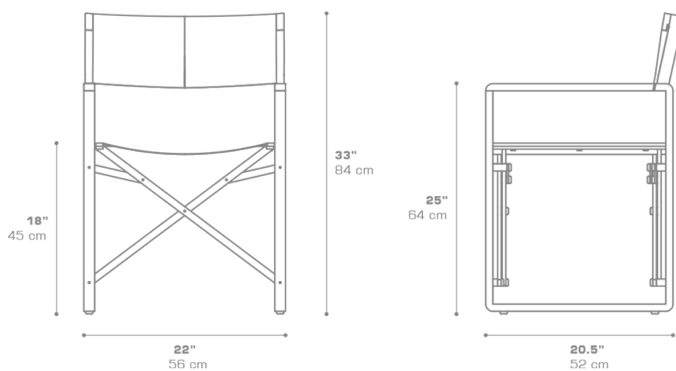

**DIMENSIONS**

**CONFIGURATIONS**

FRAME : Powder Coated Stainless Steel

PADDED SLING : Grade P

ARMREST : Recycled Teak

Protective Cover :  
PRD001PC

**PACKING DETAILS**

NW : 17.5 lb | 8 kg

GW : 28.5 lb | 13 kg

VOL : 4 ft<sup>3</sup> | 0.12 m<sup>3</sup>

PU : 1 / box

**DOWNLOAD MATERIALS**

[Powder Coating Colors](#)

[Teak](#)

[Textiles](#)