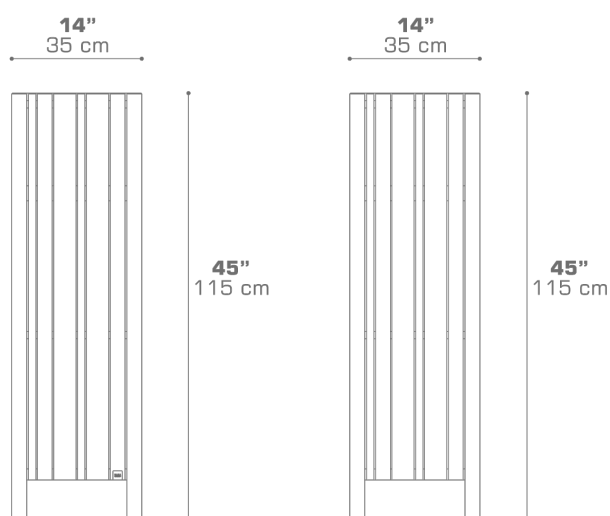

IMO Alu Planter 14" x 14" x 45" / 35 x 35 x 115 cm

IM101

DIMENSIONS

CONFIGURATIONS

FRAME : Powder Coating Aluminum

PACKING DETAILS

NW : 54 lb | 24.5 kg
GW : 63 lb | 29 kg
VOL : 7 ft³ | 0.2 m³
PU : 1 / Box

DOWNLOAD MATERIALS