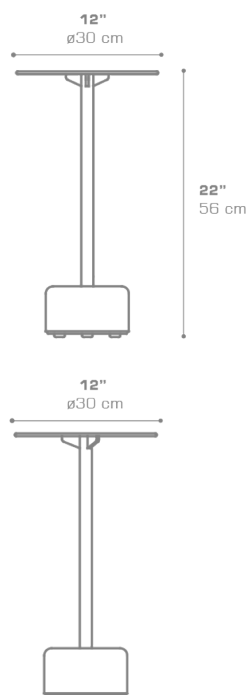

**GLYPH Side Table 12" / 30 cm (Alu Top | Stone  
Base)**  
GLY24

Protective cover available

**DIMENSIONS****CONFIGURATIONS**

FRAME &amp; TOP : Powder Coated Aluminum Ultra Durable

BASE : Stone

Protective Cover :  
GLYO4PC Protective Cover**PACKING DETAILS**VOL : 3 ft<sup>3</sup> | 0.08 m<sup>3</sup>

NW : 15 lb | 7 kg

GW : 24 lb | 11 kg

PU : 1 / Box

**DOWNLOAD MATERIALS**[Powder Coating Colors](#)