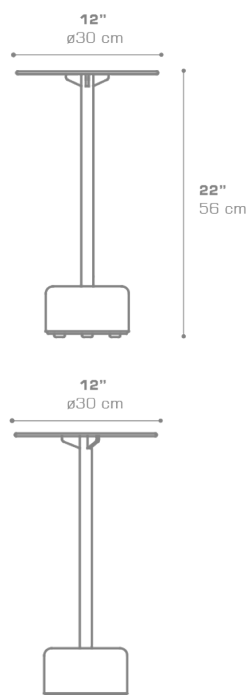

**GLYPH Side Table 12" / 30 cm (Alu Top | Stone Base)**  
GLY24

Protective cover available

**DIMENSIONS****CONFIGURATIONS**

FRAME &amp; TOP : Powder Coated Aluminum Ultra Durable

BASE : Stone

Protective Cover :  
GLYO4PC Protective Cover**PACKING DETAILS**VOL : 3 ft<sup>3</sup> | 0.08 m<sup>3</sup>

NW : 15 lb | 7 kg

GW : 24 lb | 11 kg

PU : 1 / Box

**DOWNLOAD MATERIALS**[Powder Coating Colors](#)