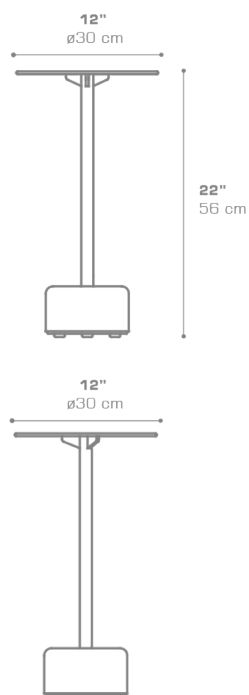

GLYPH Side Table 12" / 30 cm (Alu Top | Stone Base)
GLY24

Protective cover available

DIMENSIONS**CONFIGURATIONS**

FRAME & TOP : Powder Coated Aluminum Ultra Durable

BASE : Stone

Protective Cover :
GLYO4PC Protective Cover**PACKING DETAILS**VOL : 3 ft³ | 0.08 m³

NW : 15 lb | 7 kg

GW : 24 lb | 11 kg

PU : 1 / Box

DOWNLOAD MATERIALS[Powder Coating Colors](#)