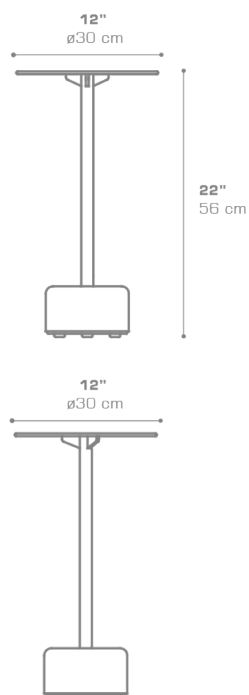

**GLYPH Side Table 12" / 30 cm (Alu Top | Stone Base)**  
GLY24

Protective cover available

**DIMENSIONS****CONFIGURATIONS**

FRAME &amp; TOP : Powder Coated Aluminum Ultra Durable

BASE : Stone

Protective Cover :  
GLY04PC**PACKING DETAILS**

NW : 15 lb | 7 kg  
GW : 24 lb | 11 kg  
VOL : 3 ft<sup>3</sup> | 0.08 m<sup>3</sup>  
PU : 1 / Box

**DOWNLOAD MATERIALS**[Powder Coating Colors](#)