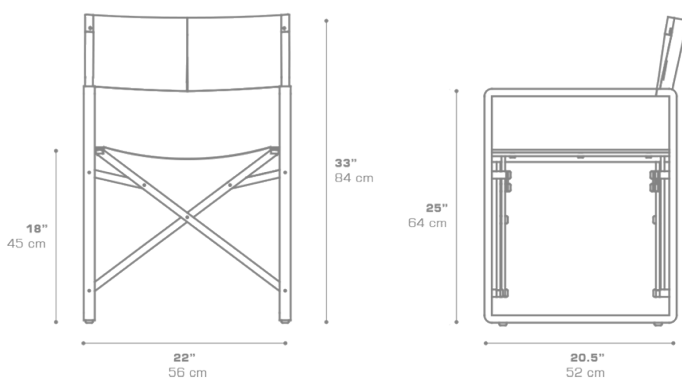

DIMENSIONS

CONFIGURATIONS

FRAME : Powder Coating Stainless Steel

SLING : Grade K | Q | U

Protective Cover :
PRD001PC

PACKING DETAILS

VOL : 4 ft³ | 0.12 m³

NW : 18 lb | 8 kg

GW : 29 lb | 13 kg

PU : 1 / Box

DOWNLOAD MATERIALS

[Powder Coating Colors](#)

[Textiles](#)