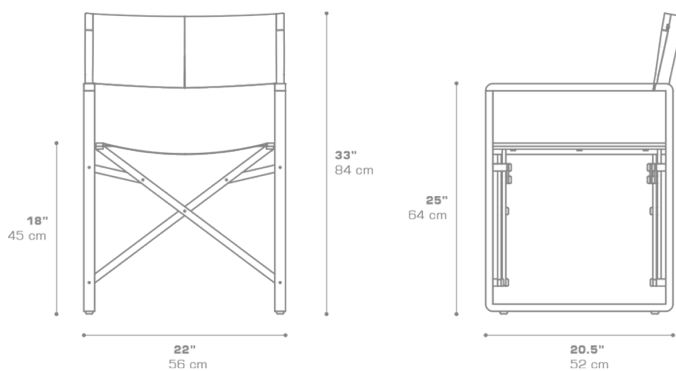

### DIMENSIONS

### PACKING DETAILS

NW : 17.5 lb | 8 kg  
GW : 28.5 lb | 13 kg  
VOL : 4 ft<sup>3</sup> | 0.12 m<sup>3</sup>  
PU : 1 / Box